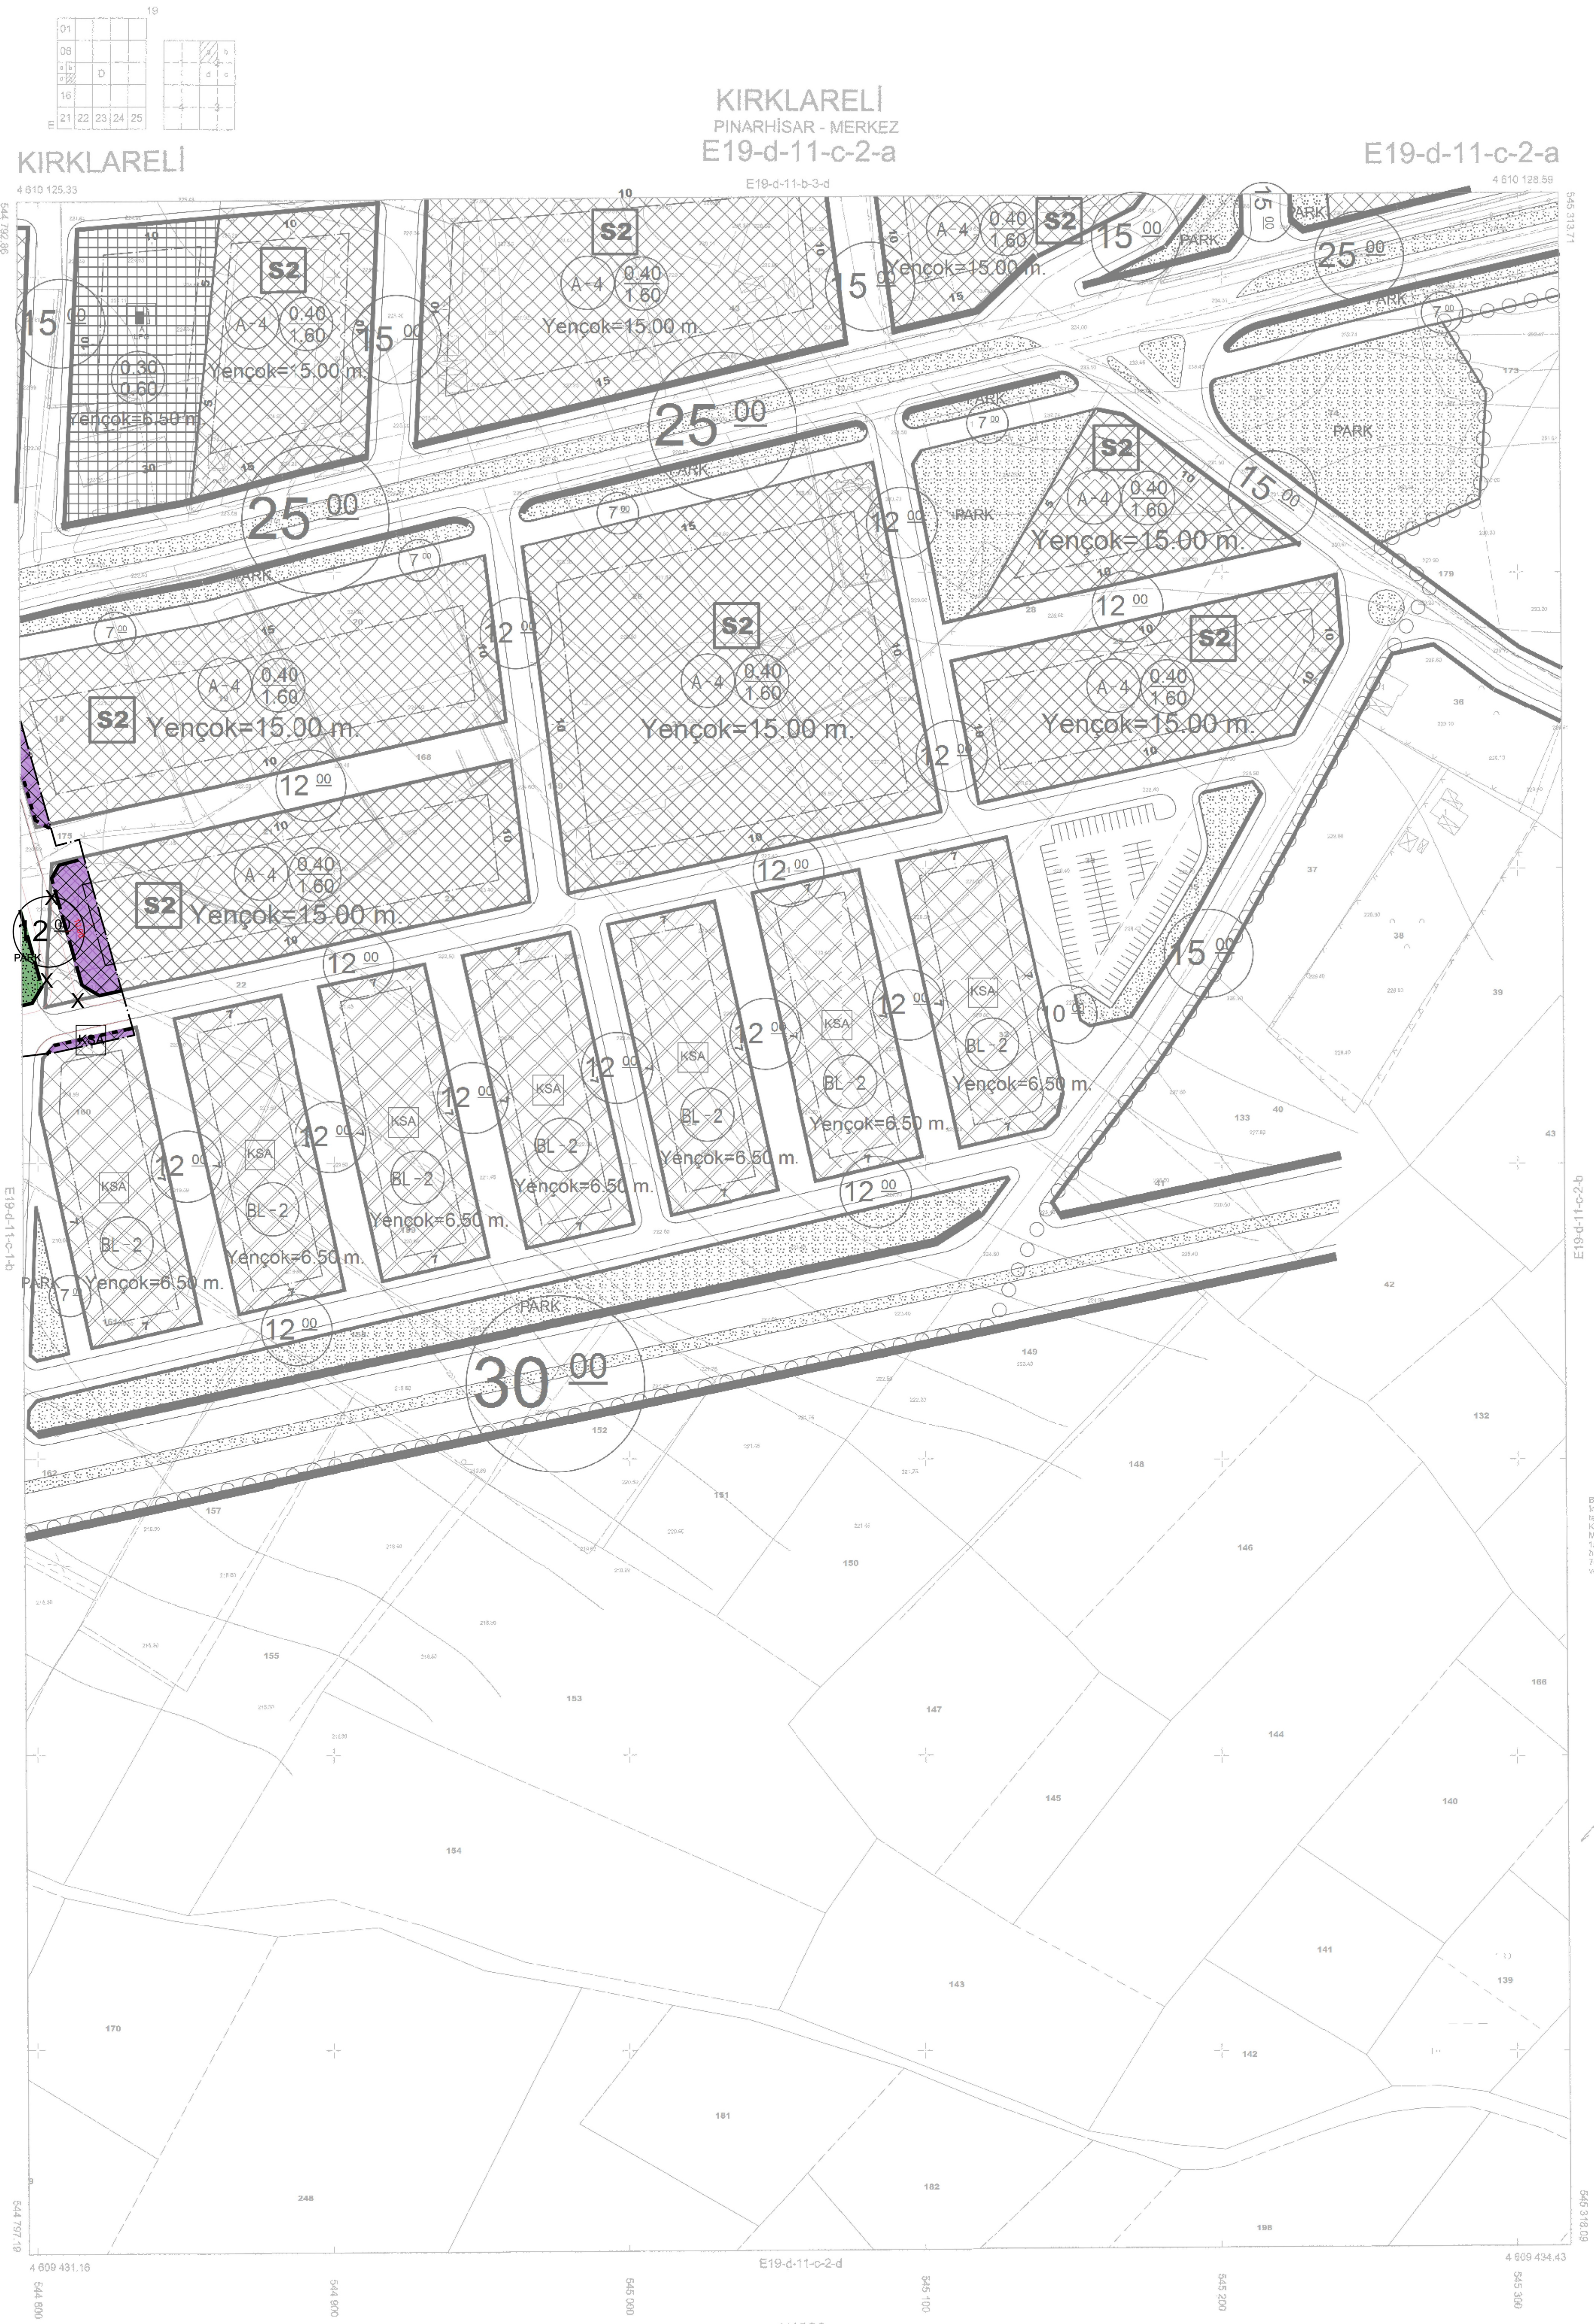

KIRKLARELİ E19-d-11-c-2-a
PINARHİSAR-MERKEZ

2017

Mustafa ÇİNGÖZ
Belediye Başkanı

Özkan YIGİT
Harita Mühendisi

ELİPSİD : GR80
DATUM : ITRF96
BAŞLANGIÇ EPOKU : 2003.00
PROJEKSİYON : UTM (3)

ITRF GRID

1/1000

YÜKLENİCİ
BİLGİ HARİTA MÜH.
İNŞ. TİC. LTD. ŞTİ.
YENİ GÜRPINAR ÇARŞISI KAT:1 NO:41-42
TEL: 0-288 253342 KIRKLARELİ