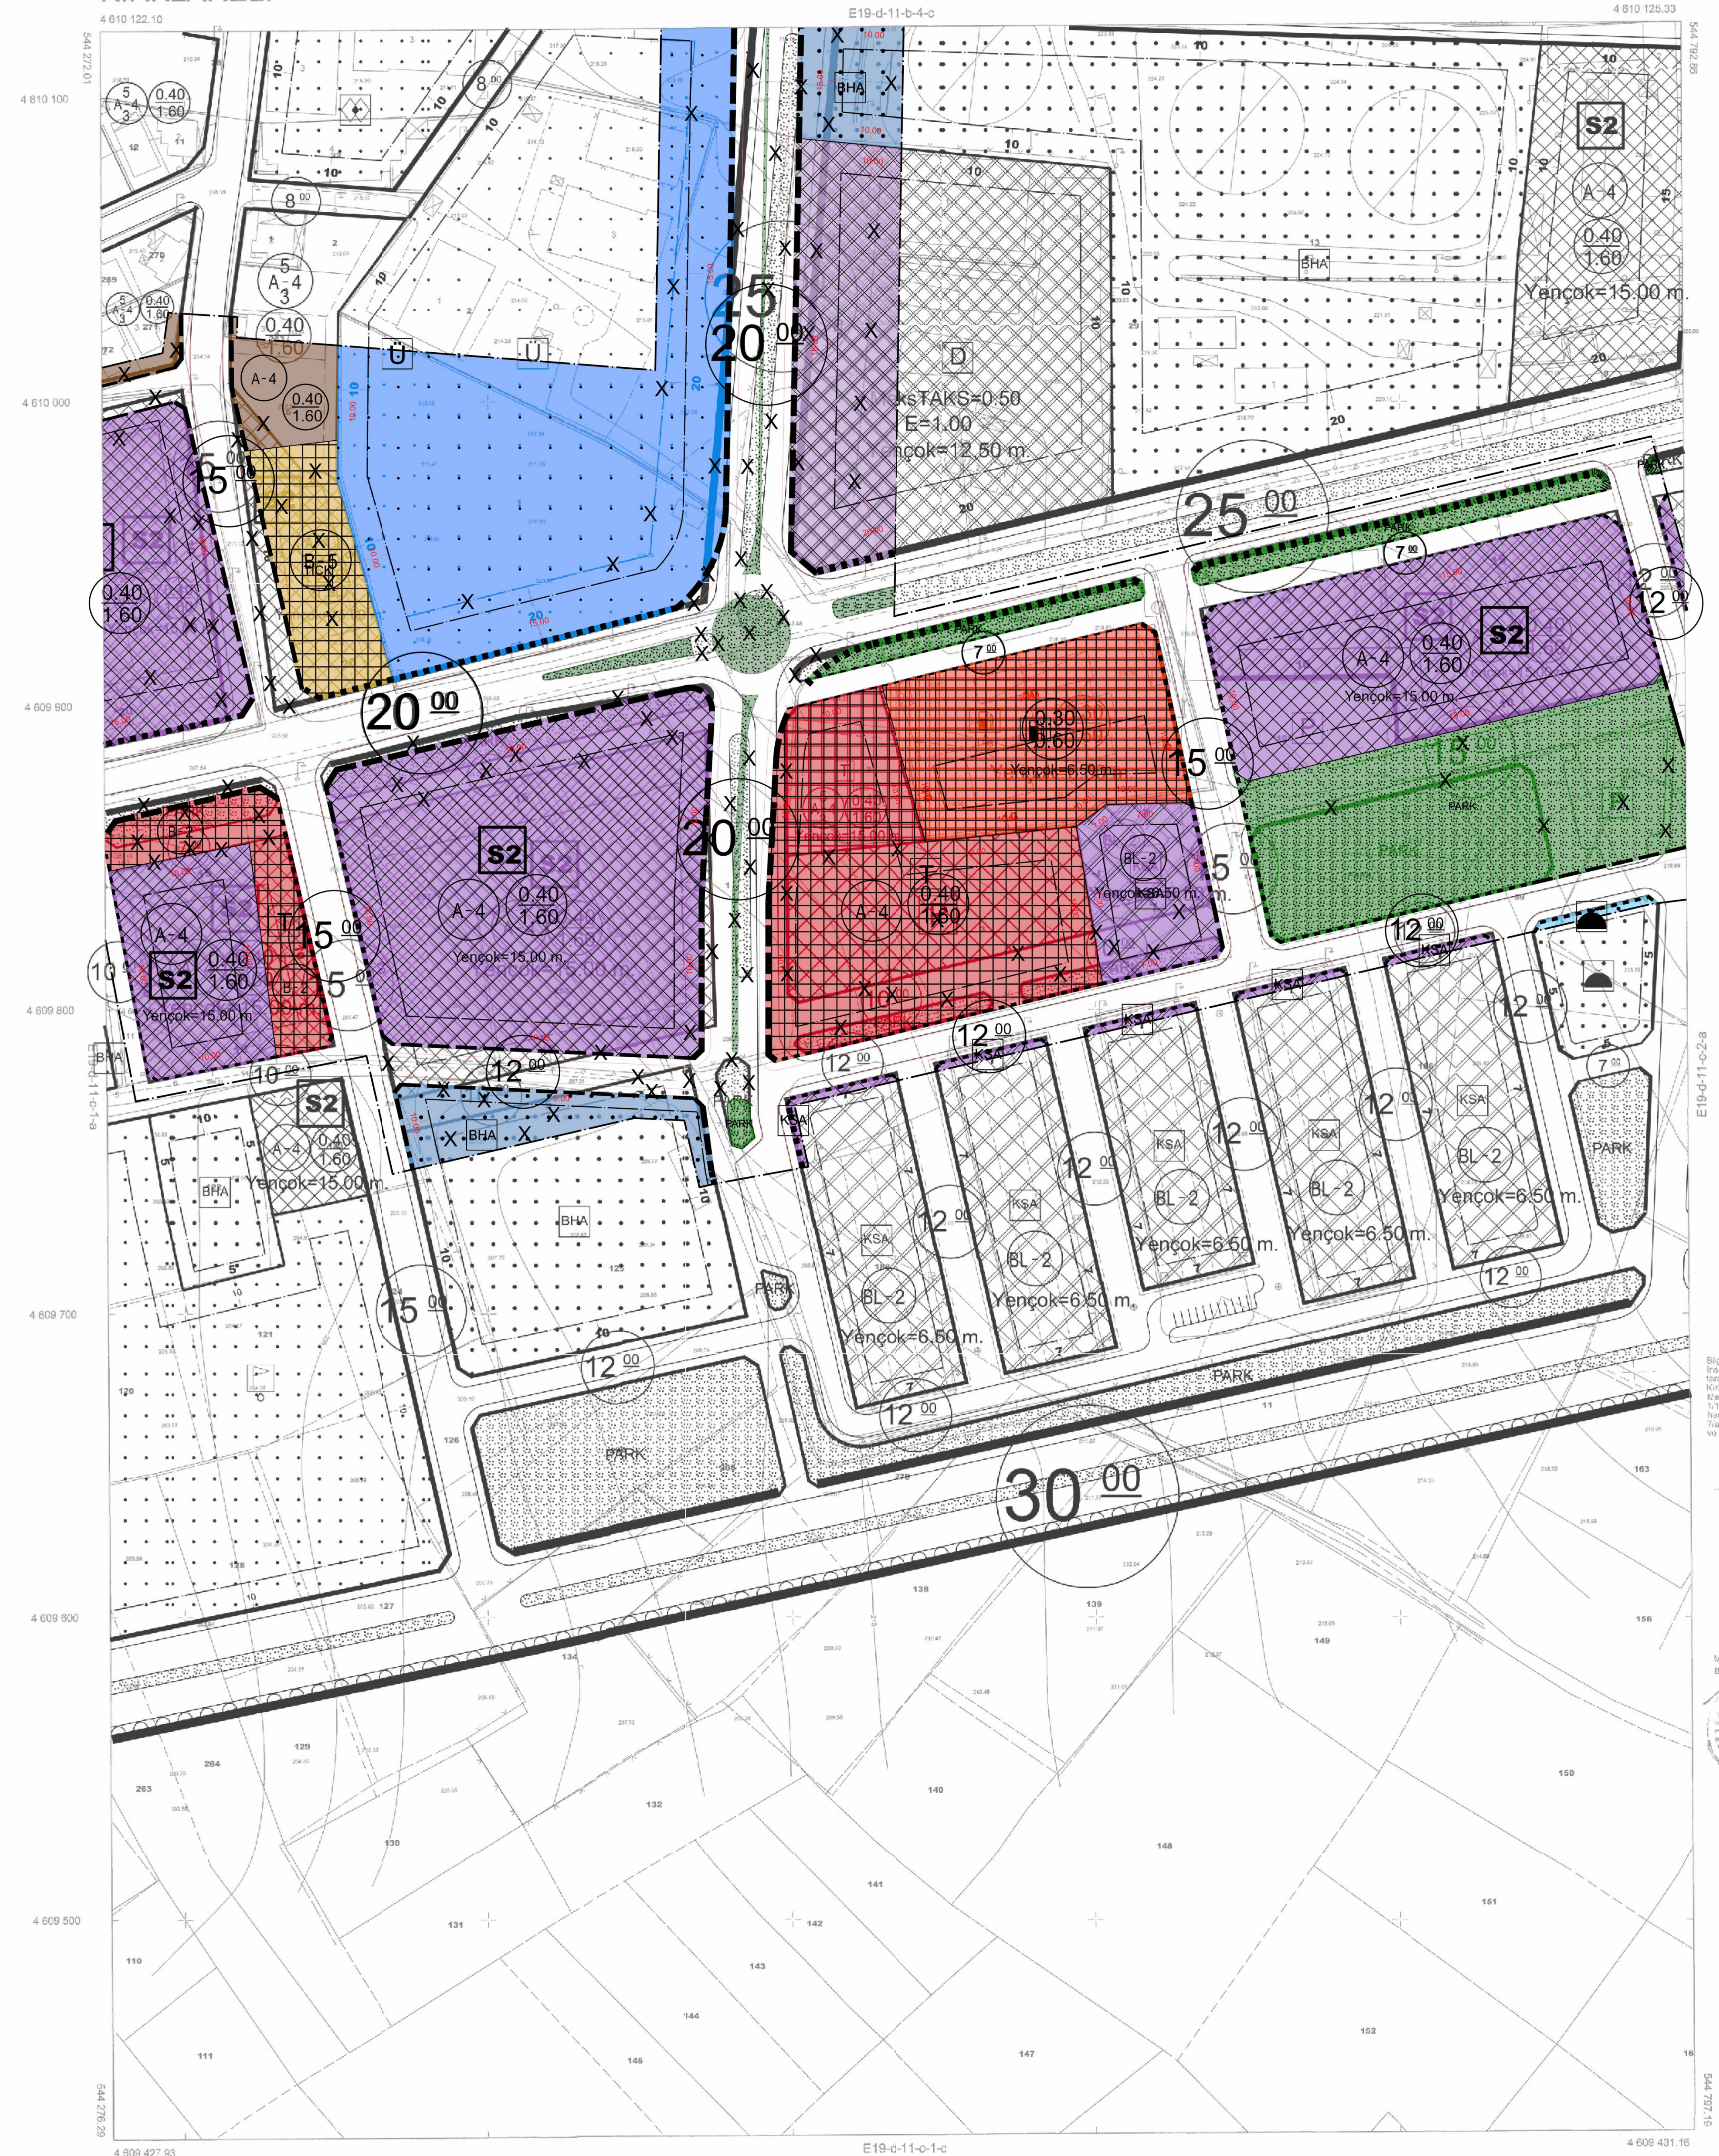

PLAN İŞLEM NUMARASI (PİR)

2017
Belediye Başkanı
Mustafa ÇİNGÖZ

KIRKLARELİ

KIRKLARELİ
PINARHİSAR - MERKEZ
E19-d-11-c-1-b

E19-d-11-c-1-b