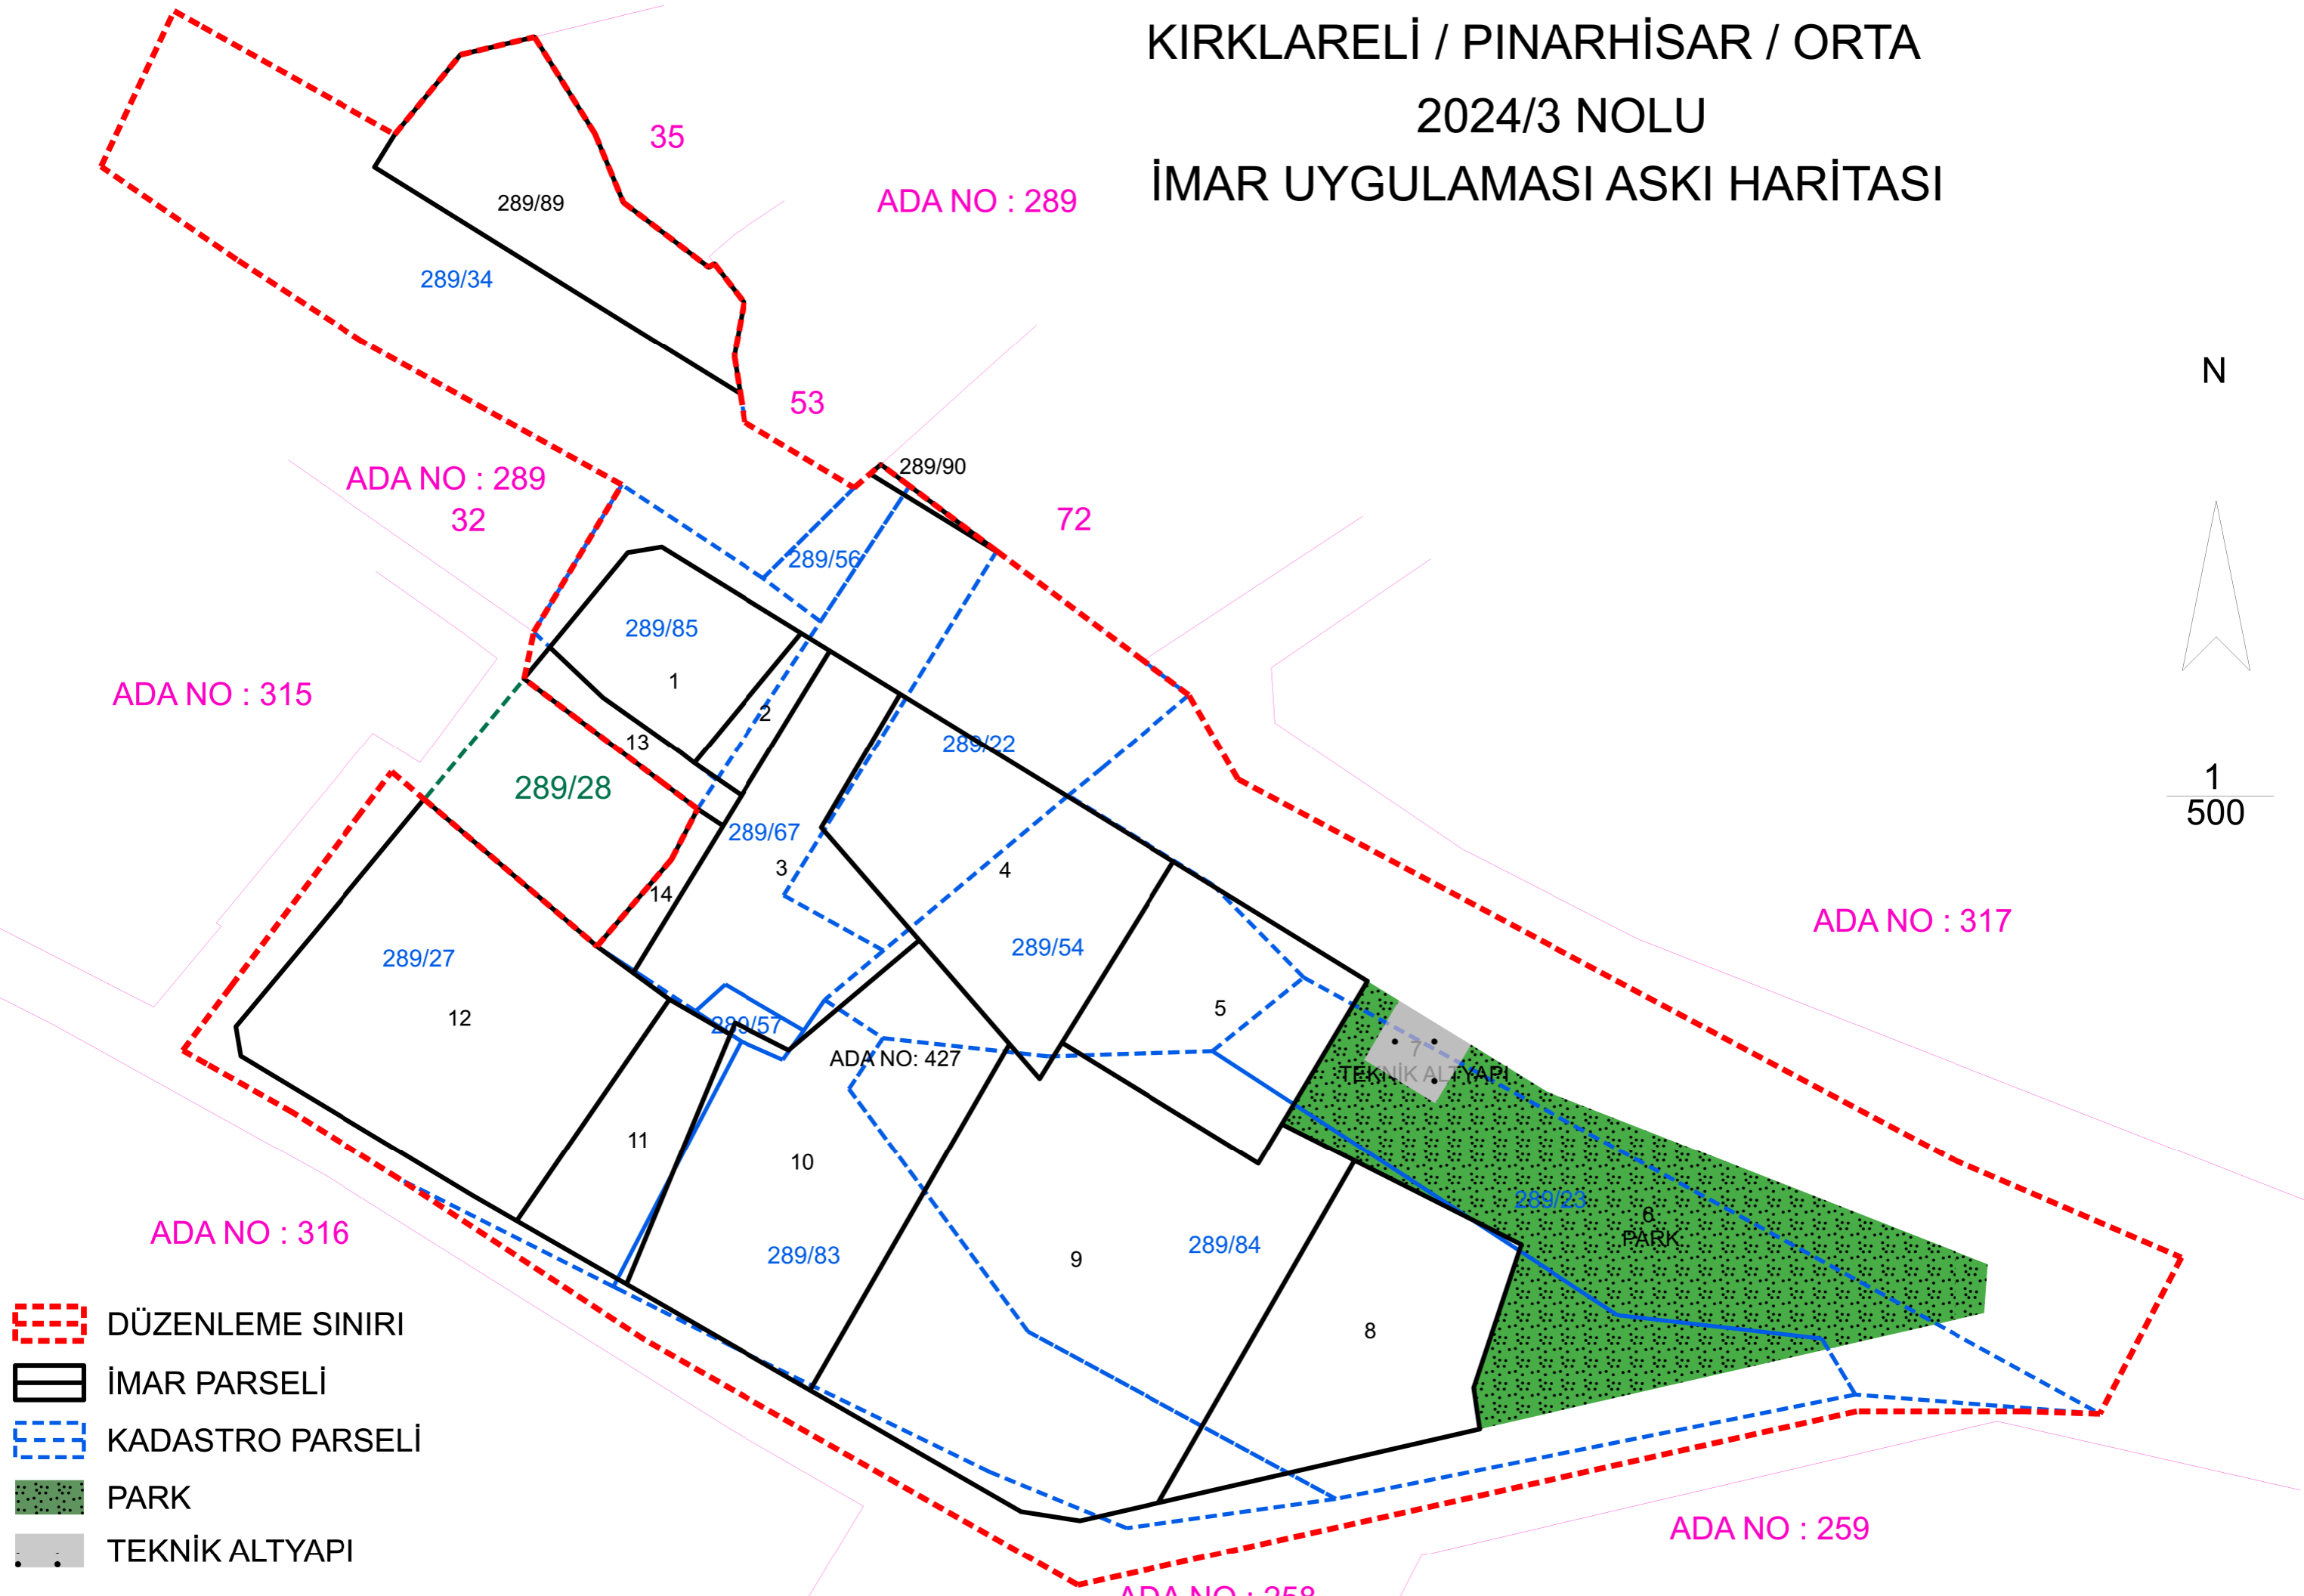

KIRKLARELİ / PINARHİSAR / ORTA
2024/3 NOLU
İMAR UYGULAMASI ASKI HARİTASI

N

1
500

-  DÜZENLEME SINIRI
-  İMAR PARSELİ
-  KADASTRO PARSELİ
-  PARK
-  TEKNİK ALTYAPI